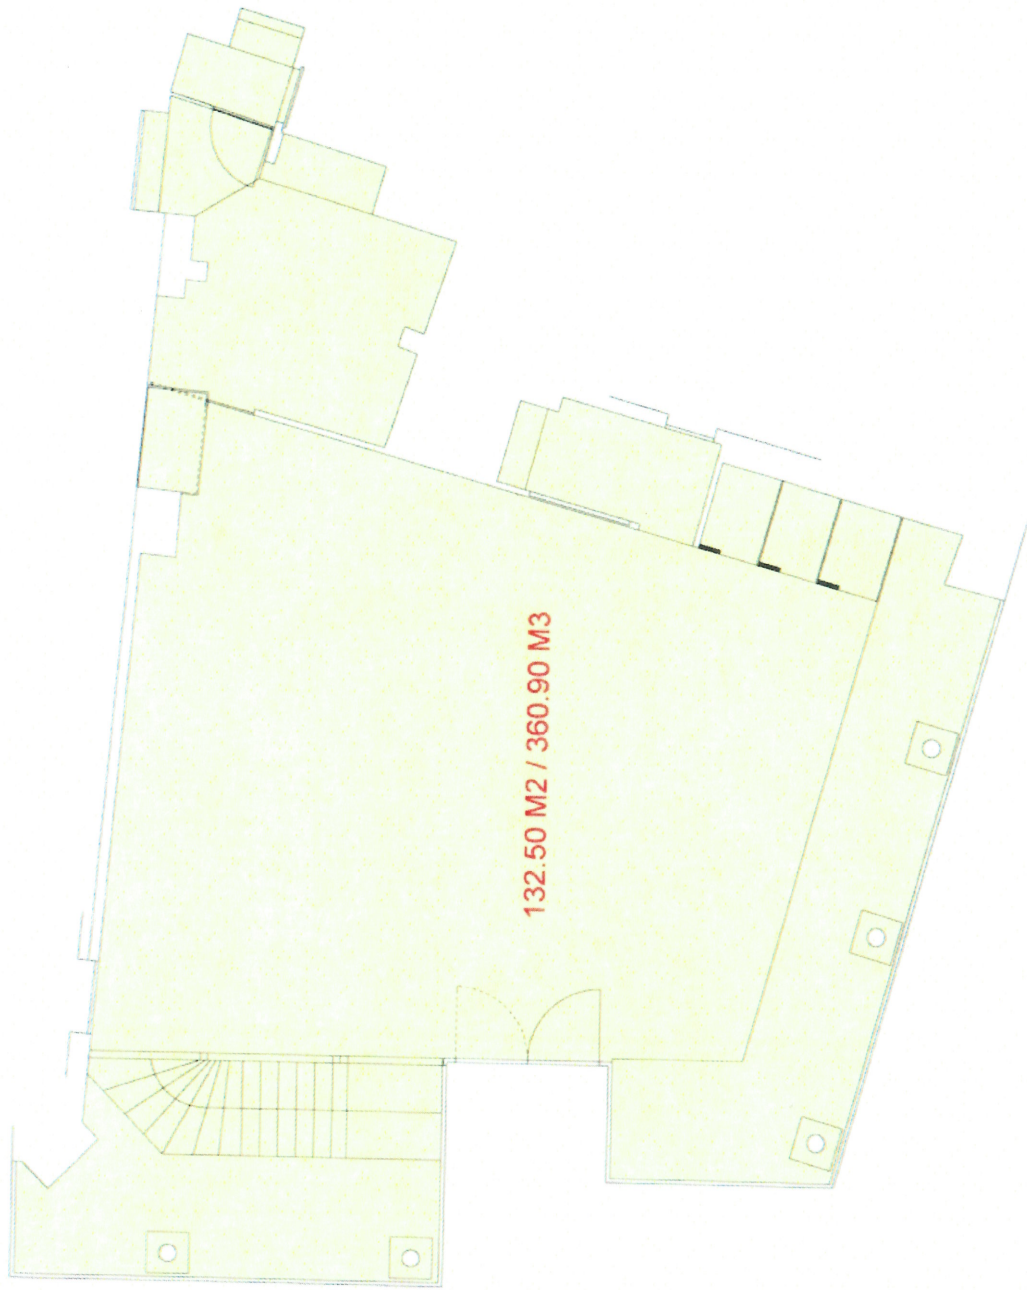

IMMEUBLE LOCATIF RTE DE MOUTIER 1 - 2800 DELEMONT

REZ-DE-CHAUSSEE ECH: 1/100

NEUSCHWANDER IMMOBILIER

IMMEUBLE LOCATIF RTE DE MOUTIER 1 - 2800 DELEMONT

SOUS-SOL ECH: 1/100

NEUSCHWANDER IMMOBILIER